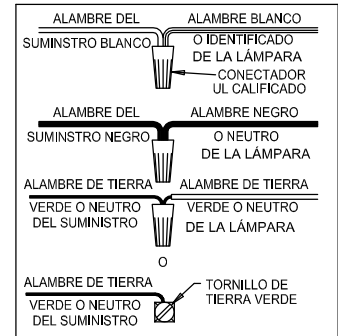

Instrucciones de ensamblaje e instalación

Precaución: Lea cuidadosamente las instrucciones y desconecte la electricidad del cortacircuitos principal antes de iniciar la instalación.

*****
ADVERTENCIA - Si usa algún dispositivo especial de control con este aparato de luz, siga las instrucciones cuidadosamente para asegurar la completa conformidad con los requisitos N.E.C. Si existe alguna duda, contacte un electricista calificado.

ADVERTENCIA - Este producto contiene sustancias químicas que según el Estado de California causa cáncer, defectos de nacimiento y (o) daño al sistema reproductor. Lavarse bien las manos después de instalar, manipular, limpiar o tocar de manera alguna este producto.

PRECAUCION - El vidrio es frágil; tenga cuidado al manipular el (los) elemento(s) de vidrio y/o la(s) bombilla(s).

*****